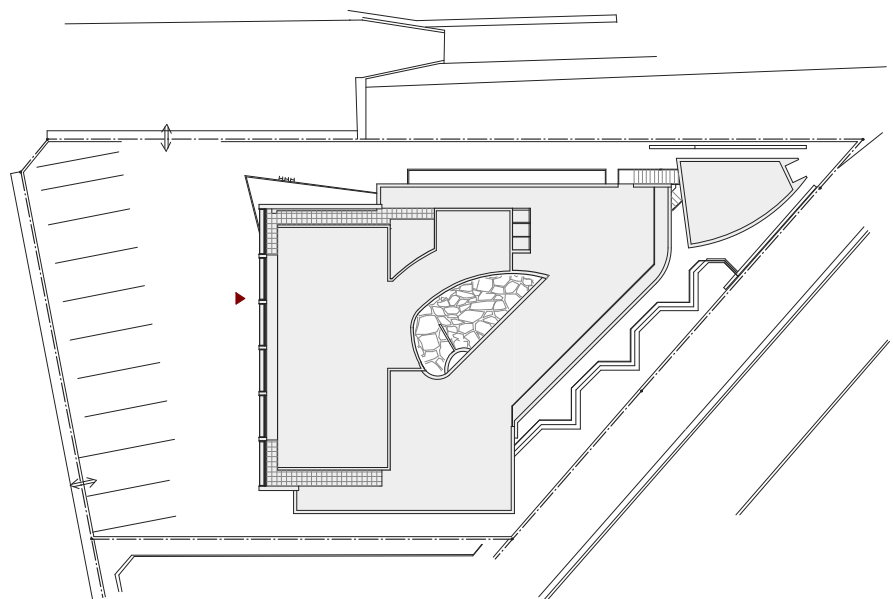

眼科医院併用住宅

茶畑に建つ屋上庭園の家

静岡県島田市
RC造 3F建

外観 I

外観 II

屋上庭園 / トップライト

住宅 : リビング

住宅 : 和室

待合室 I

住宅 : 浴室

住宅 : 2Fトイレ

Site plan