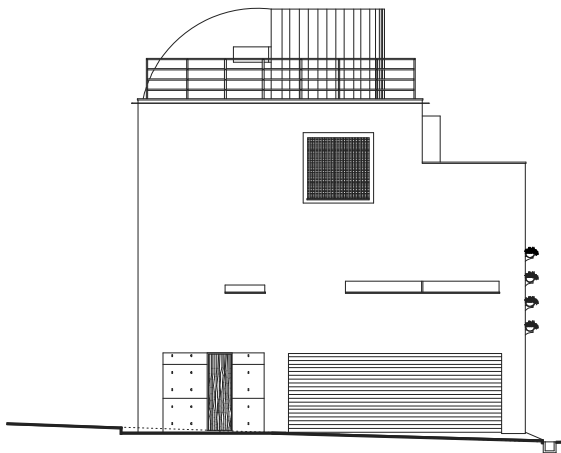

アイビースクリーンの家

京都府長岡京市
RC造 3F建

外観 I

外観 II

W. Elevation

S. Elevation