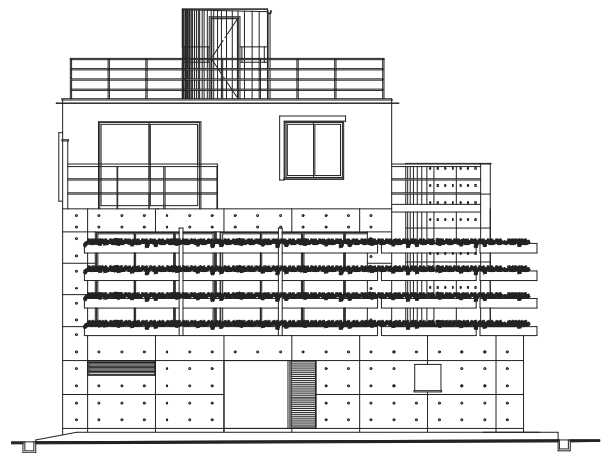

アイビースクリーンの家

京都府長岡京市
RC造 3F建

外観 I

外観 II

W. Elevation

S. Elevation